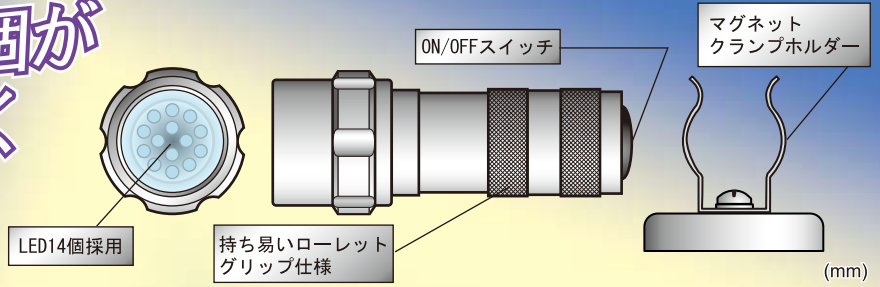

MAGNETIC TOOL
CME-EL30

TECHNOPLAN
マグネットスタンド付
LEDライト

CME-EL30

高輝度LED14個が
大きく、明るく
照らします!

型式	光度(cd)	ライト部寸法	磁石部寸法	総高	吸着力	使用電池	全質量
CME-EL30	11~13	φ42×105	φ50×10.5	50	98N(10kgf)	単4×3	約350g

①マグネットスタンド付だから!!

スチール製の作業台脇/柵柱/扉等

使いたい場所に
常備保管できます

☆災害時用の非常灯と
しても最適です

即、使える!!
単4電池組込済み

②マグネットスタンド付 だから!!

無くした...!!

紛失防止に最適です

③マグネットスタンド付だから!!

ハンズフリーで
手元作業の
照明補助に!
各種点検作業に
最適です